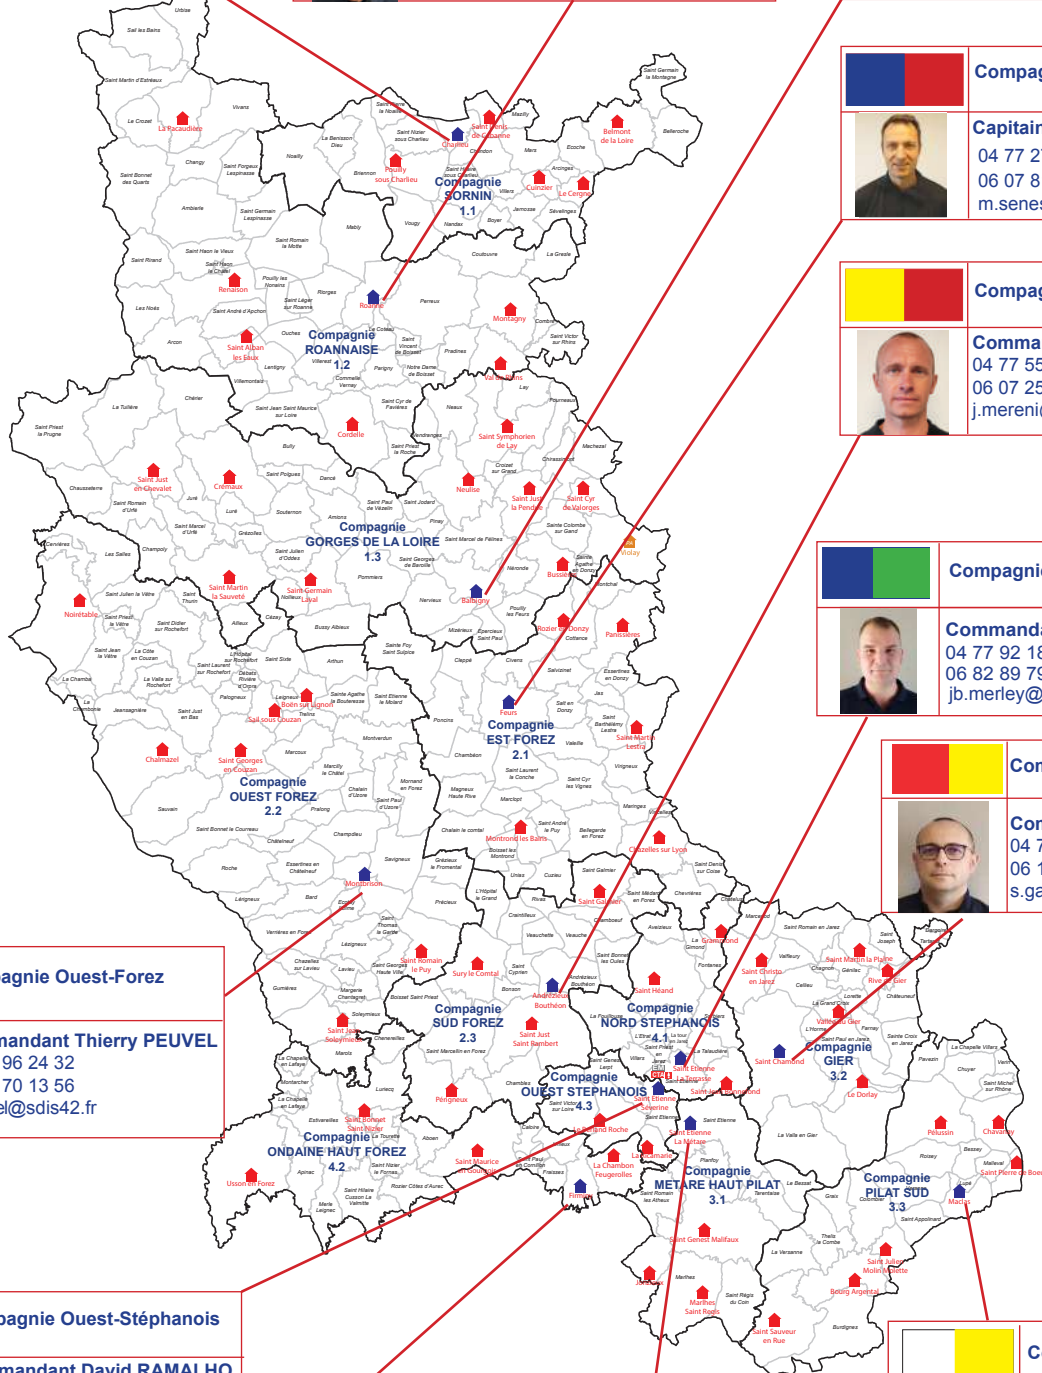

LES UNITÉS TERRITORIALES

	Compagnie Sornin
	Capitaine Mélissa AKLI-CARDIN 04 77 60 16 49 06 07 25 58 86 m.akli-cardin@sdis42.fr

	Compagnie Roannaise
	Lieutenant-Colonel Yves BERTHON 04 77 23 27 10 06 75 65 00 69 y.berthon@sdis42.fr

	Compagnie Gorges de la Loire
	Capitaine Alexis BOURDIER 04 77 28 25 28 06 07 30 49 77 a.bourdier@sdis42.fr

	Compagnie Est-Forez
	Capitaine Marc SENES 04 77 27 40 10 06 07 81 34 66 m.senes@sdis42.fr

	Compagnie Sud-Forez
	Commandant Jérôme MERENI 04 77 55 90 74 06 07 25 58 37 j.mereni@sdis42.fr

	Compagnie Nord-Stéphanois
	Commandant Jean-Baptiste MERLEY 04 77 92 18 91 06 82 89 79 64 jb.merley@sdis42.fr

	Compagnie Gier
	Commandant Sébastien GACON 04 77 29 84 81 06 13 94 75 77 s.gacon@sdis42.fr

	Compagnie Ouest-Forez
	Commandant Thierry PEUVEL 04 77 96 24 32 06 22 70 13 56 t.peuvel@sdis42.fr

	Compagnie Ouest-Stéphanois
	Commandant David RAMALHO 04 77 43 18 51 06 07 64 92 71 d.ramalho@sdis42.fr

	Compagnie Ondaine Haut-Forez
	Commandant Frank CIZERON 04 77 40 55 31 06 07 30 49 93 f.cizeron@sdis42.fr

	Compagnie Métare Haut-Pilat
	Commandant Sébastien RAVEL 04 77 43 18 81 06 07 30 49 17 s.ravel@sdis42.fr

	Compagnie Pilat-Sud
	Capitaine Stéphanie CHIROUZE 04 74 48 35 64 06 83 83 68 18 s.chirouze@sdis42.fr

■ Siège de compagnie
■ Centre de secours